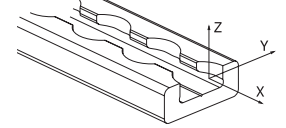

Airline-Schienen Heavy-duty

Aus Aluminium – zum Aufsetzen oder Einlassen.

► Profil und Länge ohne Endstücke (100 bis 6000 mm)

1 - Profil / Länge*	2 - Startmaß und Raster	3 - Befestigungsbohrungen	4 - Enden	5 - Endstücke / Abdeckprofil	Bestell-Code
					520224 HD halbrund Länge* xxxx mm
				Für Sitzbefestigung 	520223 HD versenkbar Länge* xxxx mm
					320646 HD Bodenschiene Länge xxxx mm

* Länge ohne Endstücke

Zubehör für Airline-Schienen Standard / Heavy-duty

Endstücke aus Kunststoff

► Endstücke

		Bestell-Code
	zu Standard, eckig (71206) 	521496 VPE - 0012 Stk. - 0040 Stk. - 0080 Stk.
	zu Standard, Flansch (71209) 	521497 VPE - 0012 Stk. - 0040 Stk. - 0080 Stk.
	zu Standard, halbrund (71224) / HD, halbrund (520224) 	521499 VPE - 0012 Stk. - 0040 Stk. - 0080 Stk.
	zu Standard, versenkbar (71223) / HD, versenkbar (520223) 	521498 VPE - 0012 Stk. - 0040 Stk. - 0080 Stk.
	zu Standard, Rundschnur (521476) 	521477 VPE - 0012 Stk. - 0040 Stk. - 0080 Stk.

► Beispiel-Bestell-Code

Endstück, Standard, eckig - 0040

► Abdeckprofil (100 bis 3000 mm)

		Bestell-Code
		
(nicht kompatibel mit 71224, 520224, 520377 und 521476)		71380

► Beispiel-Bestell-Code

Abdeckprofil - 3000