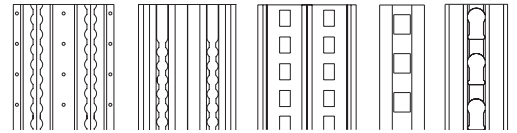

Ladebalken nach Maß

Für mehr Ladevolumen und einfache Bedienung.

Classic

erhöht die Nutzlast

Heavy-duty

für noch mehr Nutzlast

Space

geringe Höhen optimal nutzen

CTD

mehr Ladevolumen
für Planenfahrzeuge