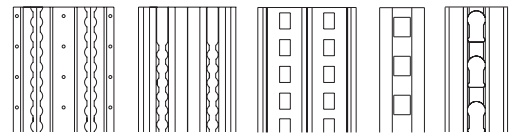

Ladebalken nach Maß

Für mehr Ladevolumen und einfache Bedienung.

Classic

erhöht die Nutzlast

Heavy-duty

für noch mehr Nutzlast

Space

geringe Höhen optimal nutzen

CTD

mehr Ladevolumen
für Planenfahrzeuge