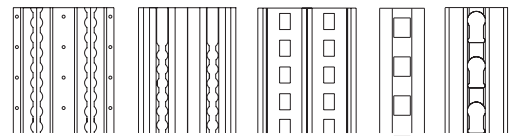

Ladebalken nach Maß

Für mehr Ladevolumen und einfache Bedienung.

Classic

erhöht die Nutzlast

Heavy-duty

für noch mehr Nutzlast

Space

geringe Höhen optimal nutzen

CTD

mehr Ladevolumen
für Planenfahrzeuge