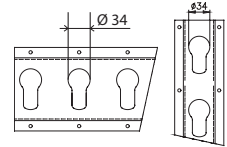

# KAT SL

Für Schlüsselloch im Kleider-Koffer und Doppelstockbeladung geeignet.

## ► Länge

1 - Einsatzbereich	2 - Produkttypenschild	Bestell-Code
<p><b>BC 900:</b> Einsatzbereich min. 650 bis max. 2510 mm – 70 mm teleskopierbar. Einsatzbereich von xxxx - xxxx mm angeben</p>		<p>511308 KAT SL 900 xxxx - xxxx mm</p>
<p><b>BC 1100:</b> Einsatzbereich min. 650 bis max. 2510 mm – 70 mm teleskopierbar. Einsatzbereich von xxxx - xxxx mm angeben</p>		<p>511310 KAT SL 1100 xxxx - xxxx mm</p>
<p><b>BC 2800:</b> Einsatzbereich min. 650 bis max. 2520 mm – 40 mm teleskopierbar. Einsatzbereich von xxxx - xxxx mm angeben</p>		<p>511311 KAT SL 2800 xxxx - xxxx mm</p>